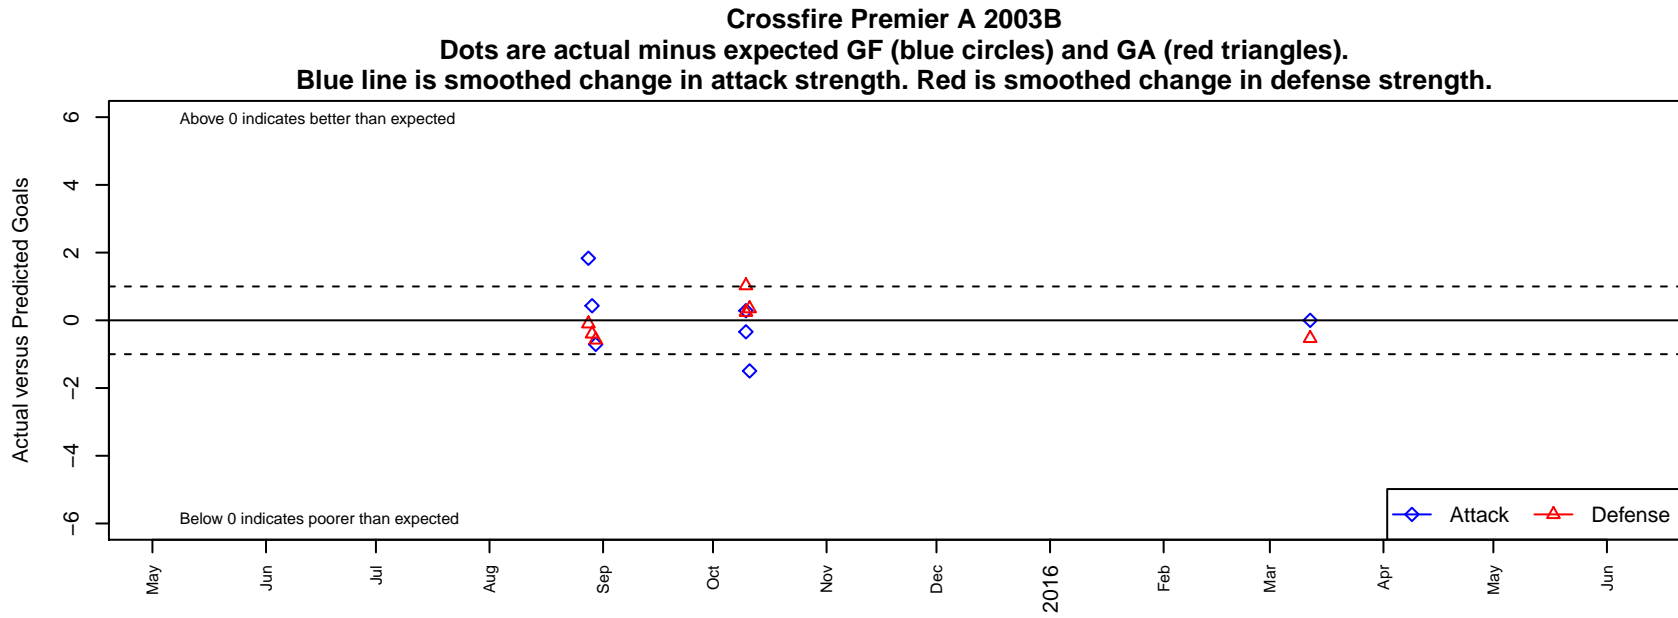

Crossfire Premier A 2003B

Crossfire Premier SC
Redmond, WA
B03 total strength=1249
attack=4.36 defense=5.14

alt names used:

Venues played:
2015 NWCL U13 U13

date	home		away		venue	pred.home	pred.away
2016-03-12	Crossfire Premier A 2003B	0	Crossfire Premier A 2002B	3	2015 NWCL U13 U13	0.00	2.47
2015-10-11	Crossfire Premier A 2003B	2	Harbor Premier Green B02	0	2015 NWCL U13 U13	3.49	0.35
2015-10-10	Crossfire Premier A 2003B	1	Washington Timbers Red B02	0	2015 NWCL U13 U13	1.34	1.03
2015-10-10	Crossfire Premier A 2003B	4	FC Nova SuperNova Black B02	0	2015 NWCL U13 U13	3.72	0.24
2015-08-30	Crossfire Premier A 2003B	0	Westside Timbers Copa B02	2	2015 NWCL U13 U13	0.71	1.42
2015-08-29	Crossfire Premier A 2003B	2	Normandy Park FC White B02	1	2015 NWCL U13 U13	1.57	0.60
2015-08-28	Crossfire Premier A 2003B	3	FC Portland Navy B02	1	2015 NWCL U13 U13	1.17	0.90